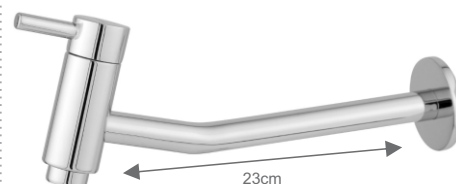

1559

Torneira Lavatório ou Cozinha
Parede com Arejador Fixo
1/2" ou 3/4" (longa)