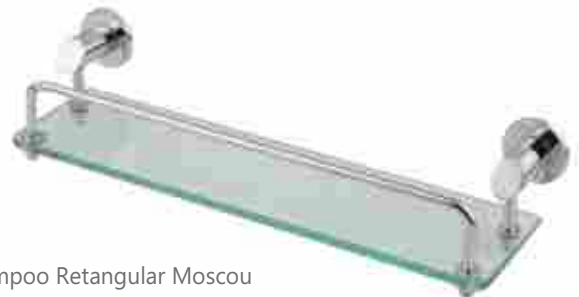

■ Porta Shampoo

Porta Shampoo Square Luxo
COD.: 111230

Porta Shampoo Moscou
COD.: 113749

Porta Shampoo Reto Veneza
COD.: 208856

Porta Shampoo Retangular Moscou
Redondo
COD.: 112751

Porta Shampoo Lisboa
COD.: 208855