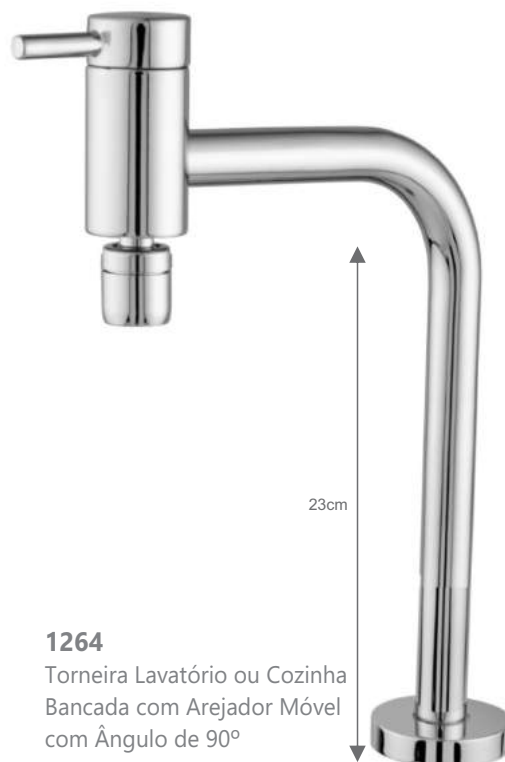

1264
Torneira Lavatório ou Cozinha Bancada com Arejador Móvel com Ângulo de 90°