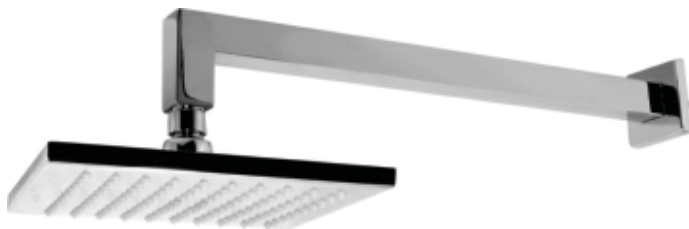

Linha Duchas Frias

45500
Ducha Fria Articulada Square em Metal
COD.: 112202