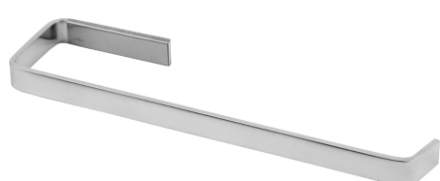

Cano p/ Chuveiro Polido
40cm
COD.: 209054

Kits Acessórios p/ Banheiro

Kit Valência

Kit Acessórios para Banheiro Valência
COD.: 213138

Porta Toalha Reto Valência
COD.: 213143

Porta Toalha Rosto
Valência
COD.: 213142