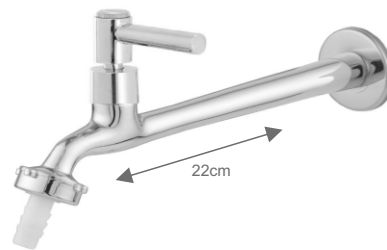

1185
Torneira Reta para Cozinha
c/ Bico ABS - 1/2" ou 3/4" (Longa)

ACABAMENTOS:
C31, C35, C42, C50, C61