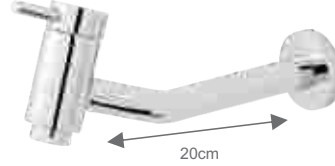

1058
Torneira Lavatório ou Cozinha
Parede com Arejador Fixo
1/2" ou 3/4" (curta)