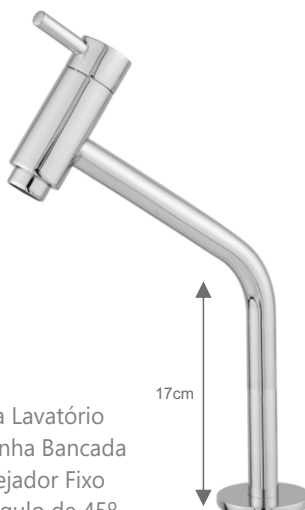

1558

Torneira Lavatório ou Cozinha
Parede com Arejador Fixo
1/2" ou 3/4" (média)

1559

Torneira Lavatório ou Cozinha
Parede com Arejador Fixo
1/2" ou 3/4" (longa)

1560

Torneira Lavatório
ou Cozinha Bancada
com Arejador Fixo
com Ângulo de 45°

1561

Torneira Lavatório
ou Cozinha Bancada
com Arejador Fixo
com Ângulo de 45°

1562

Torneira Lavatório
ou Cozinha Bancada
com Arejador Fixo
com Ângulo de 45°

Características do Produto:

*Cano 5/8

*Mecanismo de vedação 1/4 de volta M18 com pastilha cerâmica.