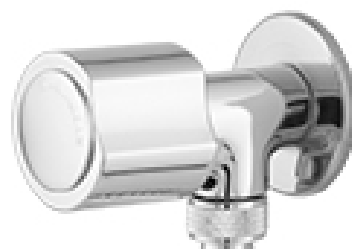

Júnio Square

COD.: 201575

■ Registro Ducha

Registro Ducha Higiénica
2019 c/ Derivação 1/4 de Volta
Opções de Acabamento
C33, C31, C37, C61

Registro Ducha Higiénica Stander
2010 / 2011 / 2012 / 2013 Vedante
Opções de Acabamento
C23, C31, C33, C40TC, C50