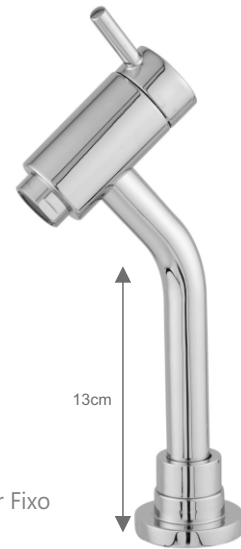

ACABAMENTOS:
C65, C70

1466

Torneira Giratória
Lavatório ou Cozinha
Bancada com Arejador Fixo
com Ângulo de 45°

1467

Torneira Giratória
Lavatório ou Cozinha
Bancada com Arejador Fixo
com Ângulo de 75°

1468

Torneira Giratória
Lavatório ou Cozinha
Bancada com Arejador Fixo
com Ângulo de 75°