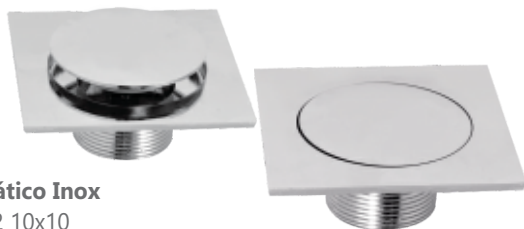

9095
Registro Esfera
1/2, 3/4, 1 1/2, 2, 2 1/2, 3, 4

9130
Torneira Esfera c/ Trava
Para Cadeado 1/2
COD.: 205986

Esguicho para Mangueira
(Polido)
30cm, 45cm, 60cm

Linha Ralos e Grelhas

Ralo Automático Inox
COD.: 114802 10x10
COD.: 114803 15x15