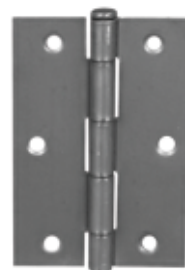

Dobradiça Polida

COD.: 103178 3"
COD.: 103180 3" 1/2