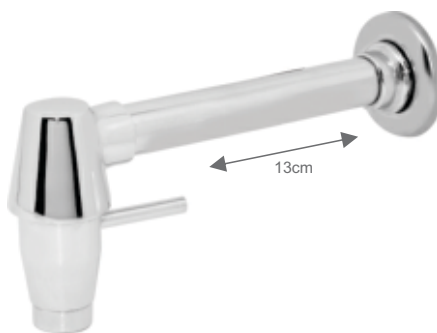

1133
Torneira Tanque Cree
1/2" ou 3/4"

Acabamento Único
COD.: 103127