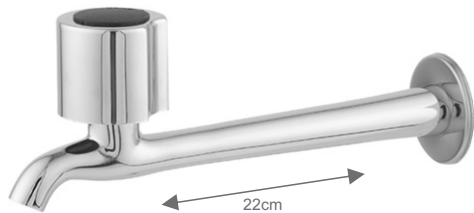

Linha Pop

■ Torneiras de Cozinha

9159

Torneira Reta para Cozinha com Acabamento ABS (22)

ACABAMENTOS:

C23, C25, C31, C32, C33, C35, C40TC, C40TP, C47, C50