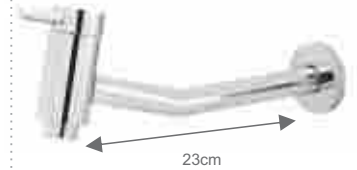

ACABAMENTOS:
C65, C70

1055
Torneira Reta Para Jardim
com Bico para Mangueira

1057
Torneira Lavatório ou Cozinha
Parede com Arejador Fixo
1/2" ou 3/4" (curta)

1058
Torneira Lavatório ou Cozinha
Parede com Arejador Fixo
1/2" ou 3/4" (curta)