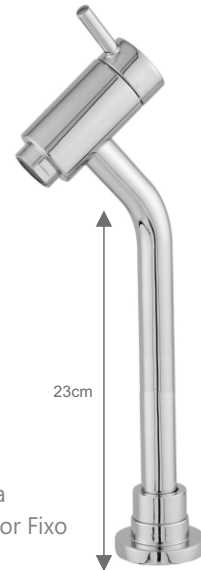

1469

Torneira Giratória
Lavatório ou Cozinha
Bancada com Arejador Fixo
com Ângulo de 75°