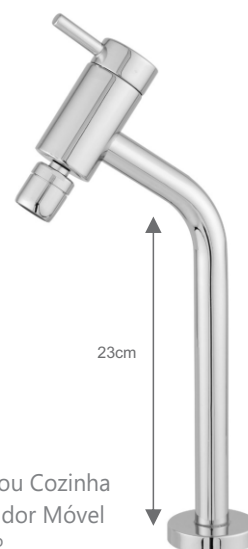

Linha Nobre

Torneira Lavatório ou Cozinha

ACABAMENTOS:
C65, C70