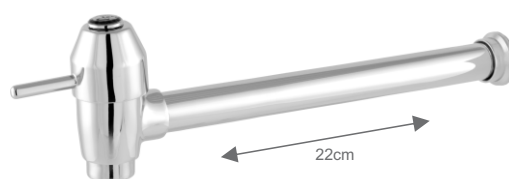

1150
Torneira Cozinha Cree
1/2" ou 3/4" (Longa)

Acabamento Único
COD: 103131