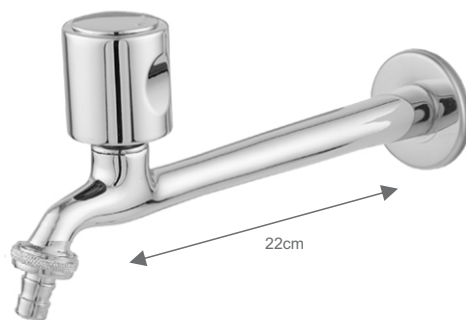

1151

Torneira Reta com Bico Metal Para Cozinha
1/2" ou 3/4" (longa)

ACABAMENTOS:

C23, C31, C33, C35, C37, C40TC,
C40TP, C42TC, C42TP, C43, C50,
C52