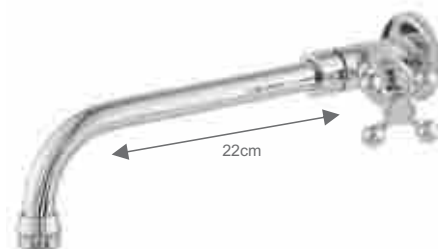

Linha Stander

Torneiras Bica Móvel Cozinha

2166

Torneira para Cozinha com Bica Móvel Parede com Cano S - 1/2" ou 3/4"

ACABAMENTOS:
C31, C33, C40TC, C50

1170

Torneira para Cozinha Vedante Giratória 18cm

ACABAMENTOS:
C31, C33, C35, C40TC, C40TP, C50