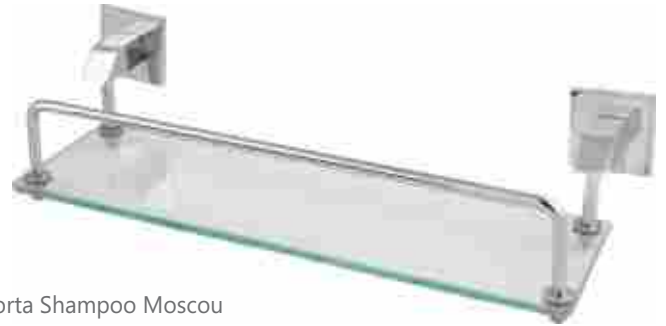

Porta Shampoo Moscou
COD.: 113749