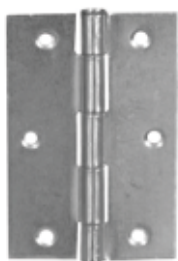

Linha Dobradiças

Dobradiça Galvanizada

COD.: 103172 3"
COD.: 103174 3" 1/2