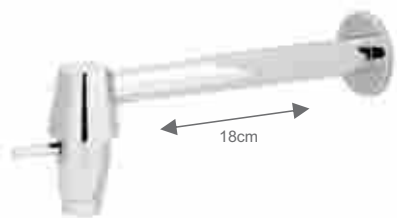

1149
Torneira Cozinha Cree
1/2" ou 3/4" (Curta)

Acabamento Único
COD: 103129