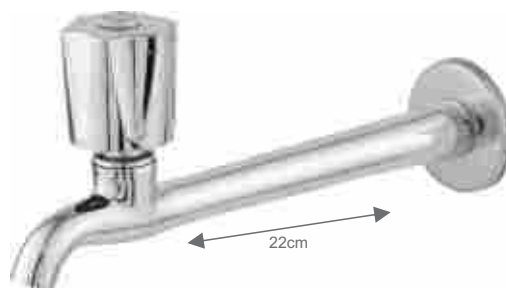

1171

Torneira para Cozinha Vedante Giratória 22cm

ACABAMENTOS:
C31, C33, C35, C40TC, C40TP, C50

Torneiras Cozinha

1158

Torneira Reta Cozinha 1/2" ou 3/4"
Curta

ACABAMENTOS:
C23, C31, C32, C33, C35, C37, C40TC, C40TP,
C42, C43, C50, C52