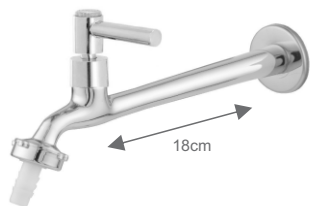

Linha Ultra Pop

Torneiras Cozinha

1184
Torneira Reta para Cozinha
c/ Bico ABS - 1/2" ou 3/4" (curta)

ACABAMENTOS:
C31, C35, C42, C50, C61