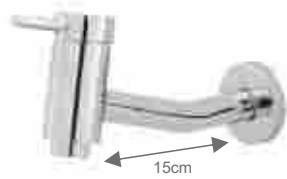

1057
Torneira Lavatório ou Cozinha
Parede com Arejador Fixo
1/2" ou 3/4" (curta)