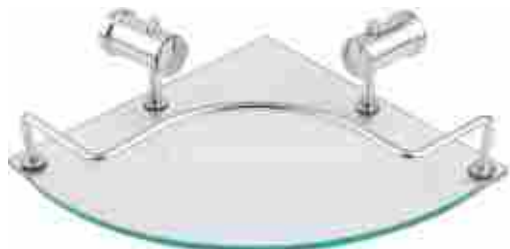

Porta Shampoo Reto Júnior
COD.: 12117

Porta Shampoo L Linha Napoli
COD.: 103511 Cromado
COD.: 113729 Polido

Porta Shampoo em L Júnior (Polido)
COD.: 108117

Porta Shampoo Leque Stander
COD.: 103523

Porta Shampoo L Stander Polido
COD.: 103513