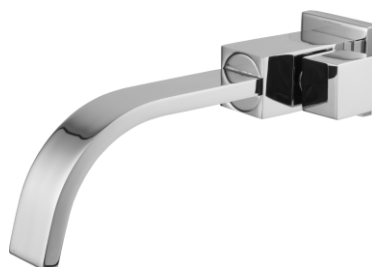

ACABAMENTOS:
C30, C39, C70, C100

■ Torneira Lavatório ou Cozinha

7198

Torneira Lavatório ou Cozinha Square Quadrada Bica Móvel com Arejador Fixo Parede 1/2" ou 3/4

ACABAMENTOS:
C39, C70, C100

9093

Torneira Lavatório ou Cozinha Square Retangular Bica Móvel com Arejador Fixo Parede 1/2" ou 3/4