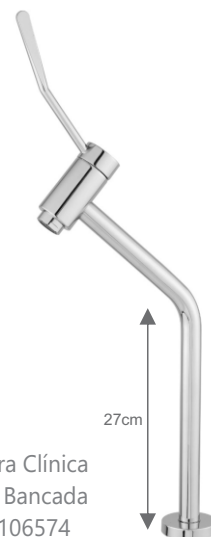

1362
Torneira Clínica
Nobre Bancada
CÓD.: 106574