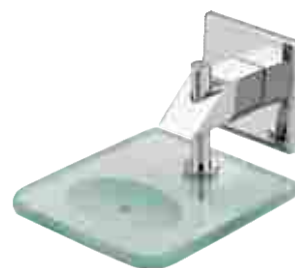

■ Kit Veneza

Kit Acessórios para Banheiro Veneza
COD.: 207967

Porta Toalha Reto Veneza
COD.: 212558

Porta Toalha Rosto Veneza
COD.: 212557

Cabide Veneza
COD.: 212554

Papeleira Veneza
COD.: 212556

Saboneteira Veneza
COD.: 212555