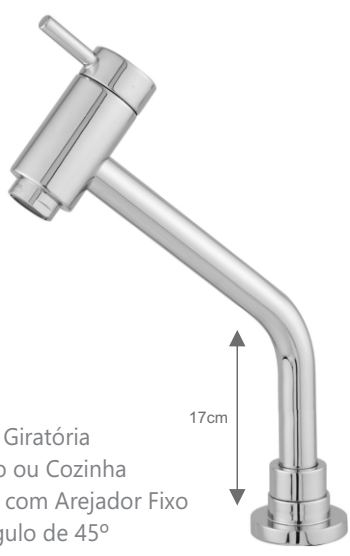

1266
Torneira Lavatório ou Cozinha Bancada com Arejador Móvel com Ângulo de 90°

Linha Estilo

Torneira Lavatório ou Cozinha

ACABAMENTOS:
C65, C70

1460
Torneira Giratória
Lavatório ou Cozinha
Bancada com
Arejador Fixo
com Ângulo de 45°