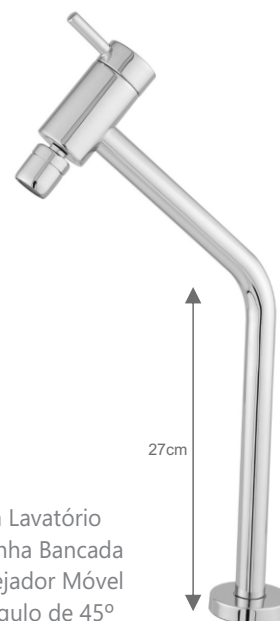

1269
Torneira Lavatório ou Cozinha
Bancada com Arejador Móvel
com Ângulo de 75°

1262
Torneira Lavatório
ou Cozinha Bancada
com Arejador Móvel
com Ângulo de 45°