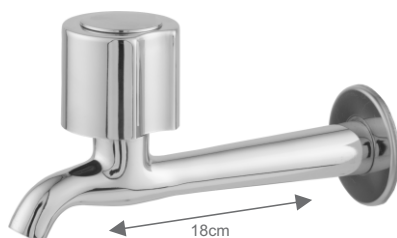

9158
Torneira Reta para cozinha com
Acabamento ABS
ACABAMENTOS:
C23, C25, C31, C33, C35, C40TC,
C40TP, C45, C47, C50