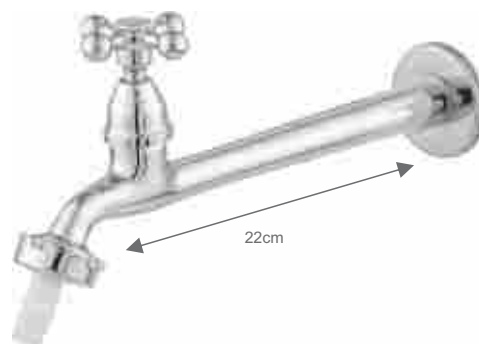

1152

Torneira Reta com Bico Plástico Para Cozinha
1/2" ou 3/4" (longa)

ACABAMENTOS:

C23, C31, C33, C35, C37, C40TC, C40TP, C43, C50, C52