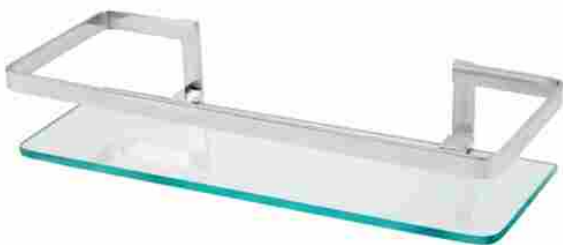

Porta Shampoo Retangular
Stander Square (Polido)
COD.: 213157