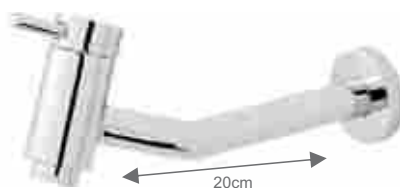

1168

Torneira Giratória
Lavatório ou Cozinha
Parede com Arejador Fixo
1/2" ou 3/4"
com Ângulo de 75°

Linha Soft

■ Torneira Lavatório ou Cozinha Cano 5/8

ACABAMENTOS:
C65, C70

1557

Torneira Lavatório ou Cozinha
Parede com Arejador Fixo
1/2" ou 3/4" (curta)